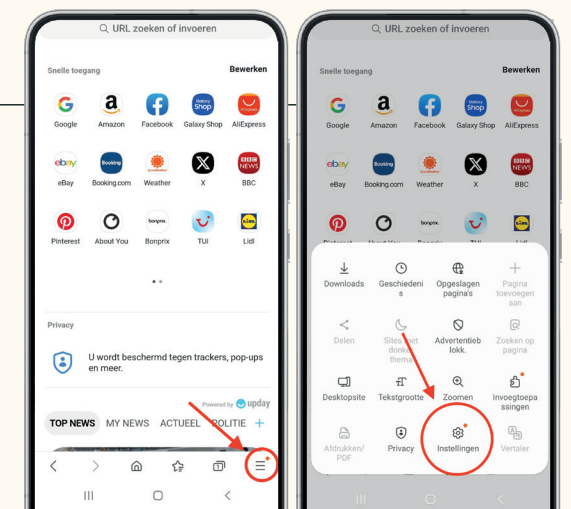

- Itsme® opent niet automatisch
- U ziet “Geen wachtende acties” in Itsme
- U ziet een wit scherm

Volg deze stappen voor het aanpassen van de instellingen:

## Stap I.

Open op uw Samsung-toestel de Samsung Internet Browser.

## Stap II.

Klik rechts onderin op de 3 streepjes om de instellingen te openen.