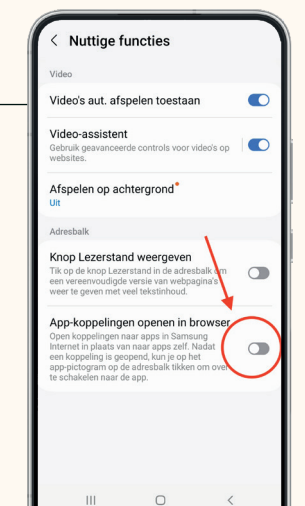

Stap IV.

Zet daar de schakelaar uit bij “App-koppelingen openen in browser”.